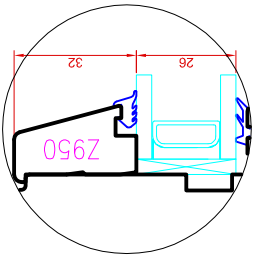

1:2
2KLAASI